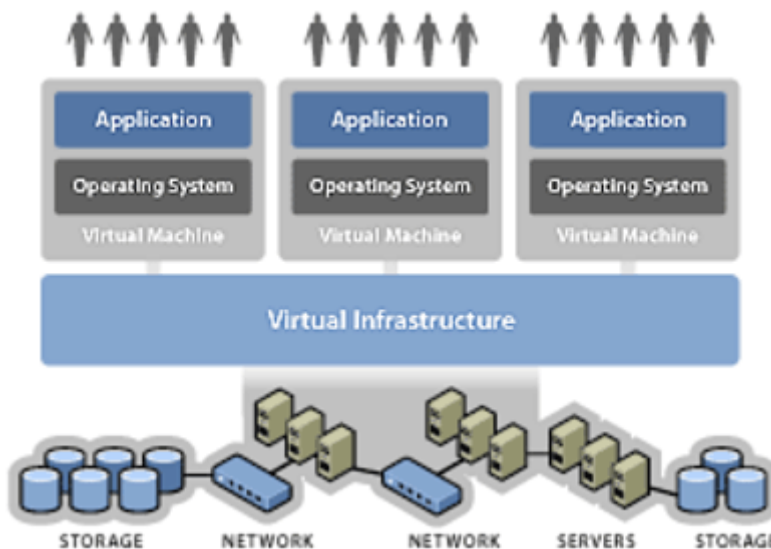

Virtuelle Servere

- Det behøver ikke koste mere end DKK 71,- excl moms pr. bruger pr. mdr.

Kunne du tænke dig:

- At kunne skrue op og ned for performance og licenser, som det passer dig?
- At kunne gendanne hele din server på ca. en time ved total nedbrud?
- At undgå investeringer i nye servere og installationer hvert 3-5 år?
- At få en fast lav månedlig IT omkostning uden overraskelser?

Så er virtuelle servere hos Mentor IT et produkt for dig

Bring værdi til virksomheden og få en grøn profil samtidig

På virtuelle server har virksomheden fuld fleksibilitet med IT løsningen. Der kan skrues op for licenser og performance, når virksomheden vokser uden tilkøb af hardware. Serverne hostes hos Mentor ITs hostcenter, Hostcenter Danmark, hvor sikkerheden er i højsædet. Køl, diesel-generator, transientbeskyttelse, brandslukningsanlæg og video overvågning er blot nogle af de fysisk sikkerheds foranstaltninger. På hardware

niveau er alt redundant, så de virtuelle servere kører videre uanset hvilken komponent, der bliver defekt. Selv en af de fysiske servere, der driver de virtuelle servere, kan blive defekt uden at det påvirker opptiden på de virtuelle servere.

Samtidig sparer virksomheden mellem DKK 250,- til 700,- i strømomkostning pr. fysisk server, der slukkes i serverrummet.

Kontakt os på 70 122 123 og få at vide, hvor meget din virksomhed kan spare

VEND!